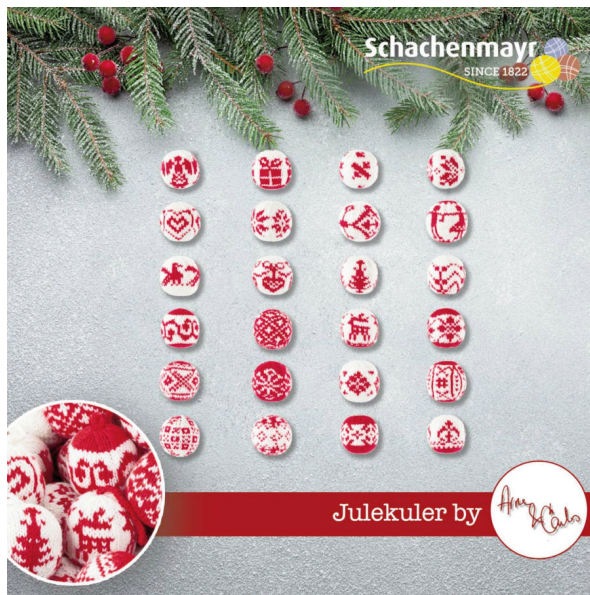

Weihnachtskugel

Knopfsache

Folge uns!

Materialliste

- L0552 Merino Extrafine 120, 50 g Knäuel
je Kugel ca. 3 bis 8 g Fb 00131 Kirsche und 00101 Weiß
- N191490 Prym Nadelspiel Nr. 3
oder
- N191491 Prym Nadelspiel Nr. 3,5
- T124119 Prym Wollnadel
- T611510 Prym Stick- und Bastelschere
- H250 Füllwatte
je Kugel ca. 6 g Füllwatte